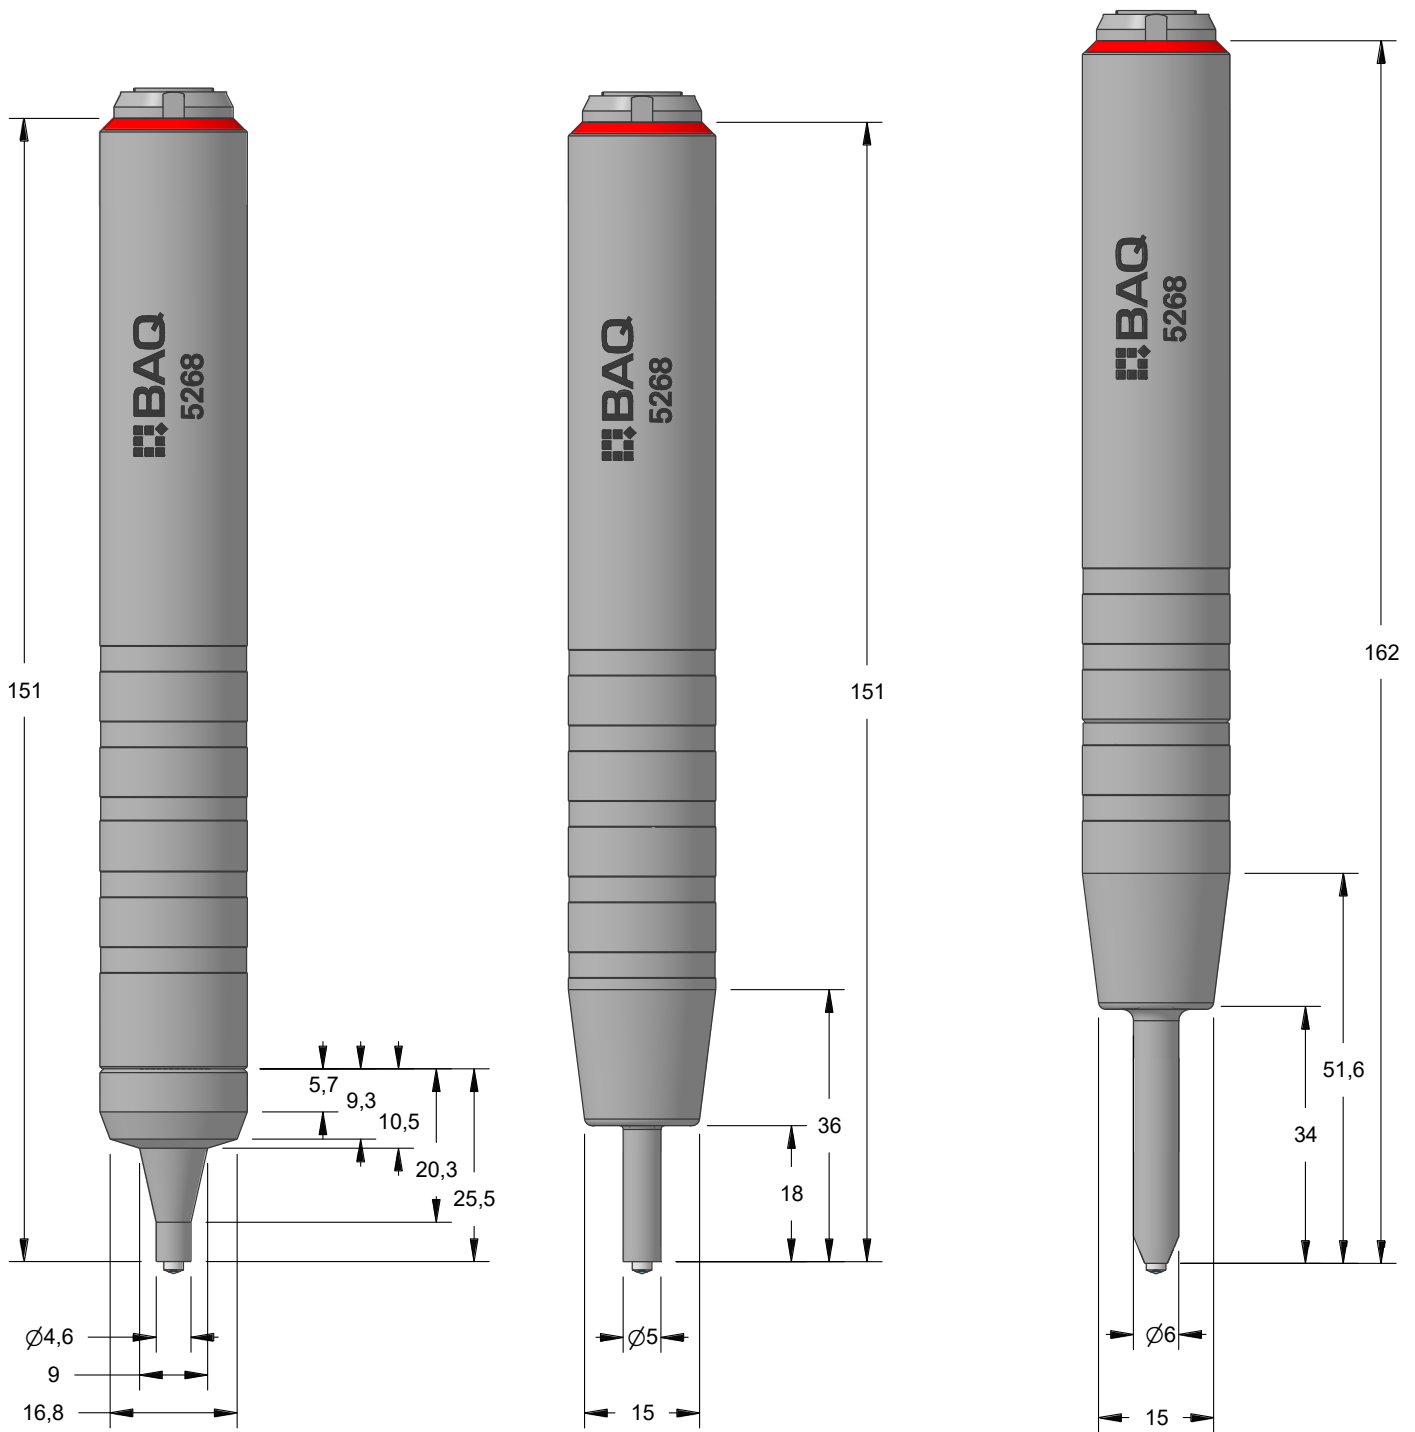

# UCI-Sonden für alphaDUR II und alphaDUR mini

Standardausführung

Ausführung SL

Ausführung SL-L

Maßstab 1 : 1