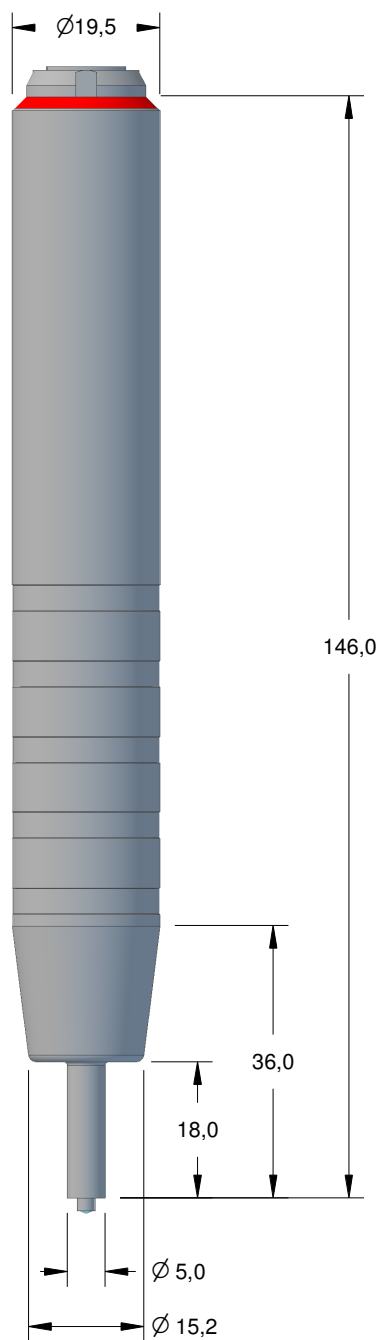

UCI-Sonden für alphaDUR II und alphaDUR mini

Standardausführung

Ausführung SL

Ausführung SL-L

Maßstab 1 : 1