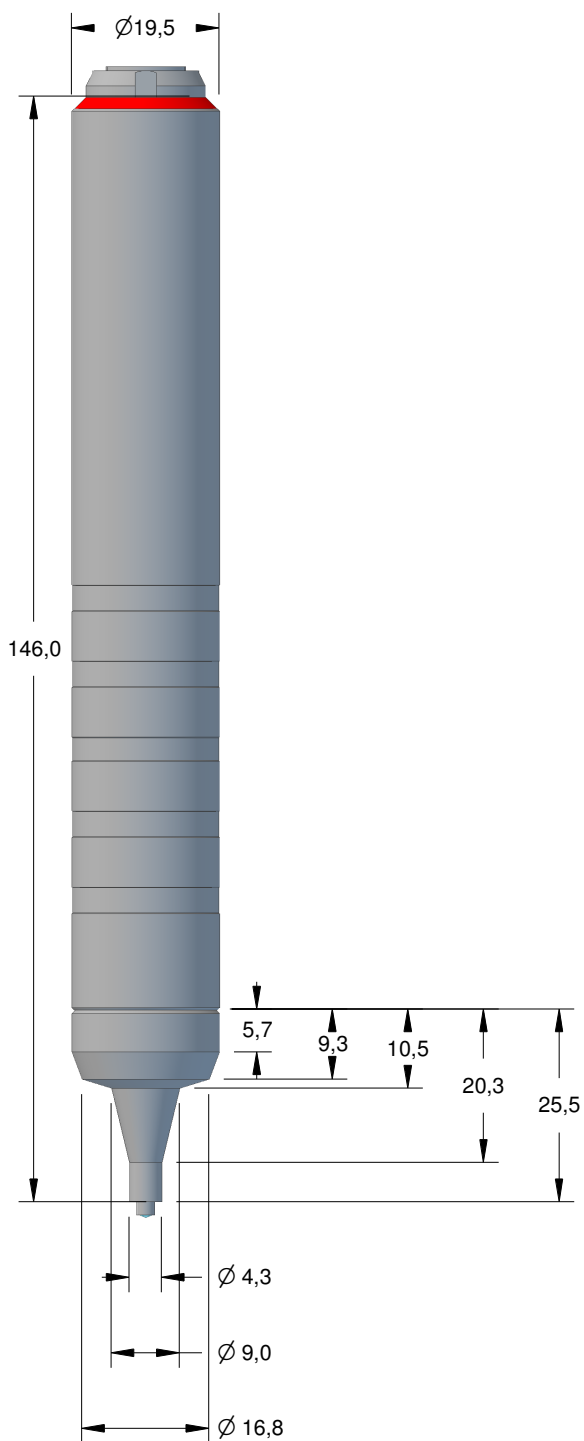

UCI-Sonden für alphaDUR II und alphaDUR mini

Standardausführung

Ausführung SL

Ausführung SL-L

Maßstab 1 : 1