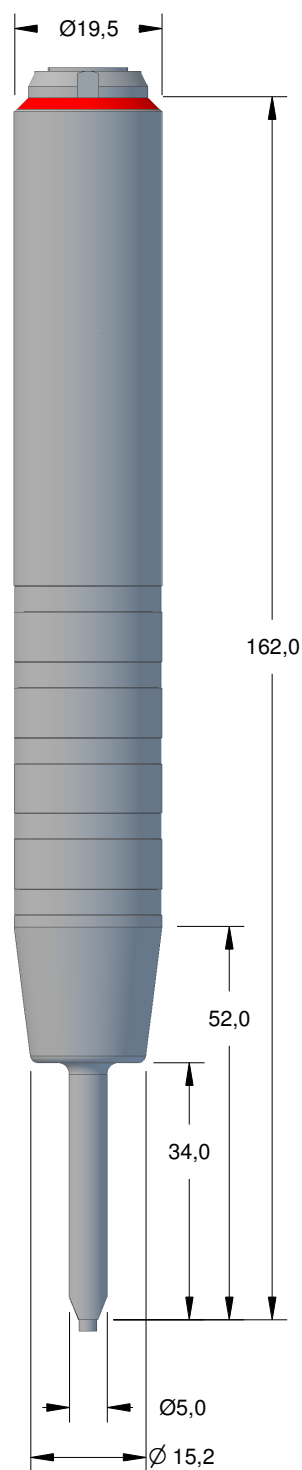

UCI-Sonden für alphaDUR II und alphaDUR mini

Standardausführung

Ausführung SL

Ausführung SL-L

Maßstab 1 : 1